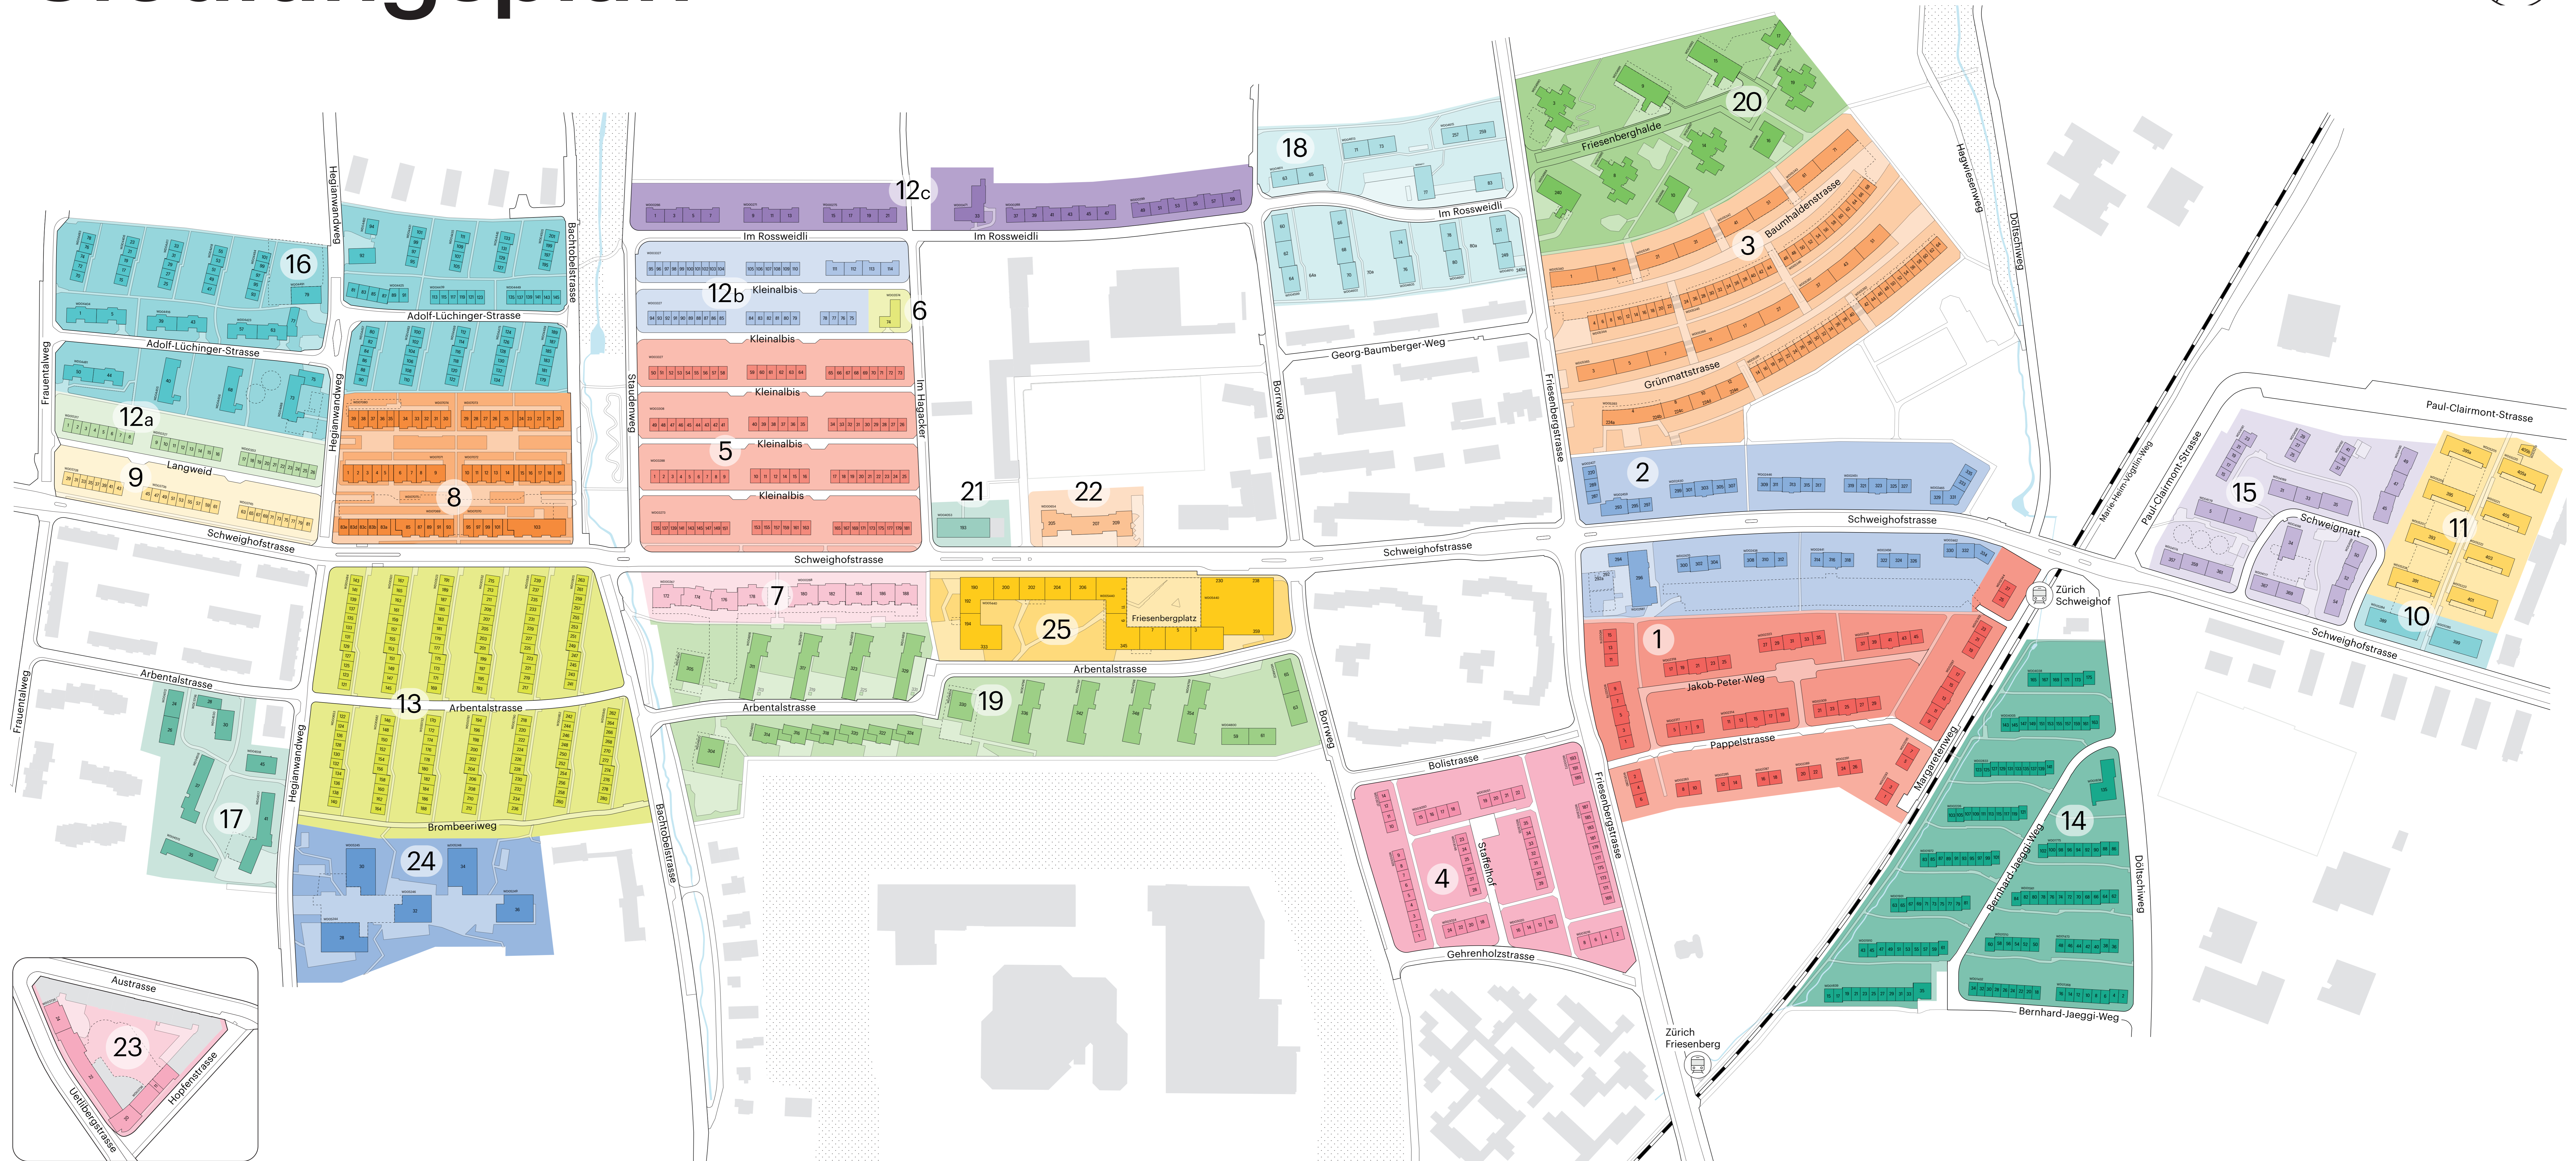

Siedlungsplan

Etappe | Siedlung

- | | | | | | | | |
|---|-------------------------|----|-----------------------|----|-------------------------|----|-----------------------------|
| 1 | Pappelstrasse | 8 | Grossalbis | 13 | Arbental | 20 | Friesenberghalde |
| 2 | Schweighofstrasse Nord | 9 | Schweighofstrasse Süd | 14 | Bernhard-Jaeggi-Weg | 21 | Hagacker |
| 3 | Grünmatt | 10 | Unterer Schweighof II | 15 | Schweigmatt | 22 | Blumenhaus |
| 4 | Staffelhof | 11 | Unterer Schweighof I | 16 | Adolf-Lüchinger-Strasse | 23 | Manessehof |
| 5 | Kleinalbis | 12 | a Langweid | 17 | Hegianwandweg | 24 | Brombeerweg |
| 6 | Hort Kleinalbis | | b Oberer Kleinalbis | 18 | Rossweidli (MFH) | 25 | Quartierzentrum Friesenberg |
| 7 | Schweighofstrasse Mitte | | c Rossweidli | 19 | Arbental (MFH) | | |