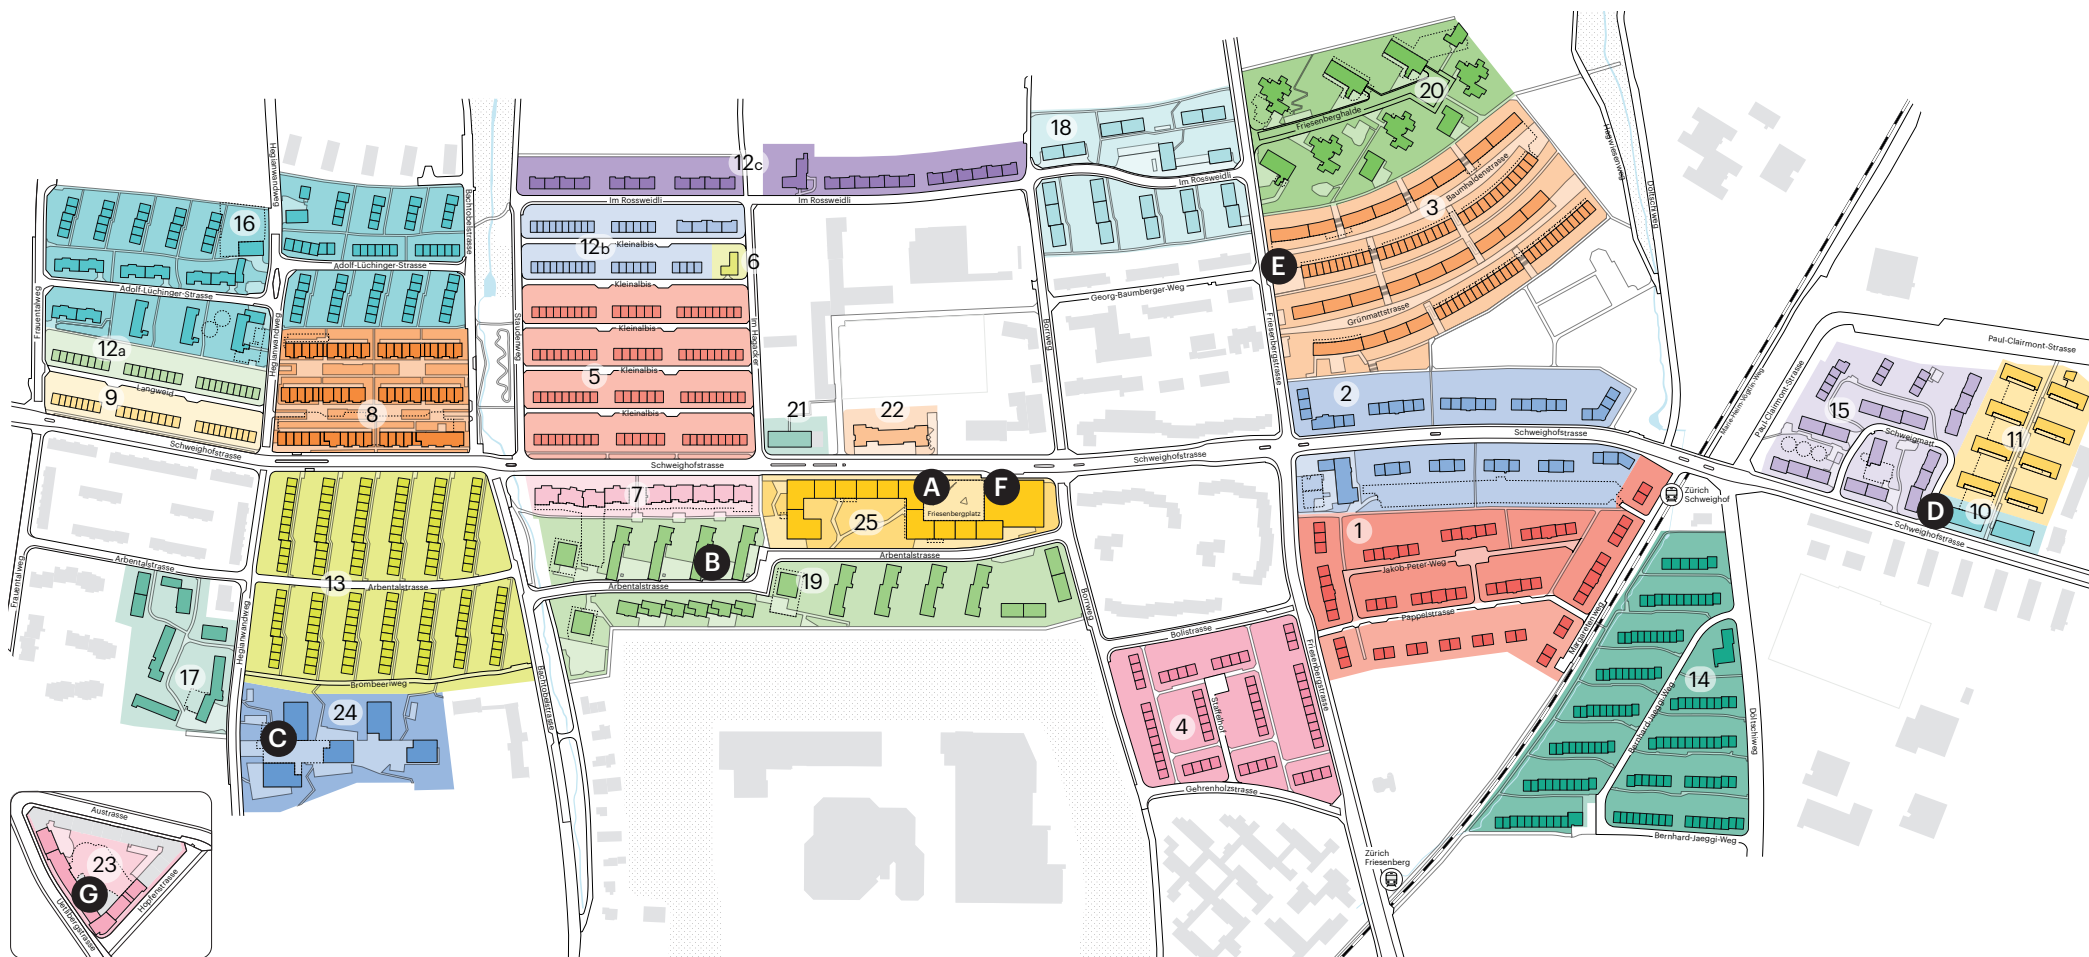

# Ladestationen Waschkarten

## Waschkarte aufladen mit Bargeld

- A** Friesenbergplatz 1, Geschäftsstelle  
Montag – Freitag: 7.45 – 11.45 Uhr
- B** Arbenalstrasse 323, Alterstreff FGZ  
Montag – Donnerstag: 8–12 | 13–16 Uhr

## Waschkarte aufladen am Kartenautomat

- C** Brombeeriweg | Etappe 24
- D** Unterer Schweighof | Etappe 10
- E** Grünmatt | Etappe 3
- F** Quartierzentrum | Etappe 25
- G** Manessehof | Etappe 23

- Garageneinfahrt Hegianwandweg 28
- Garageneinfahrt Schweighofstrasse 389
- Garageneinfahrt Friesenbergstrasse 234
- Eingangsbereich Schweighofstrasse 230
- Garage Uetlibergstrasse/Hopfenstrasse