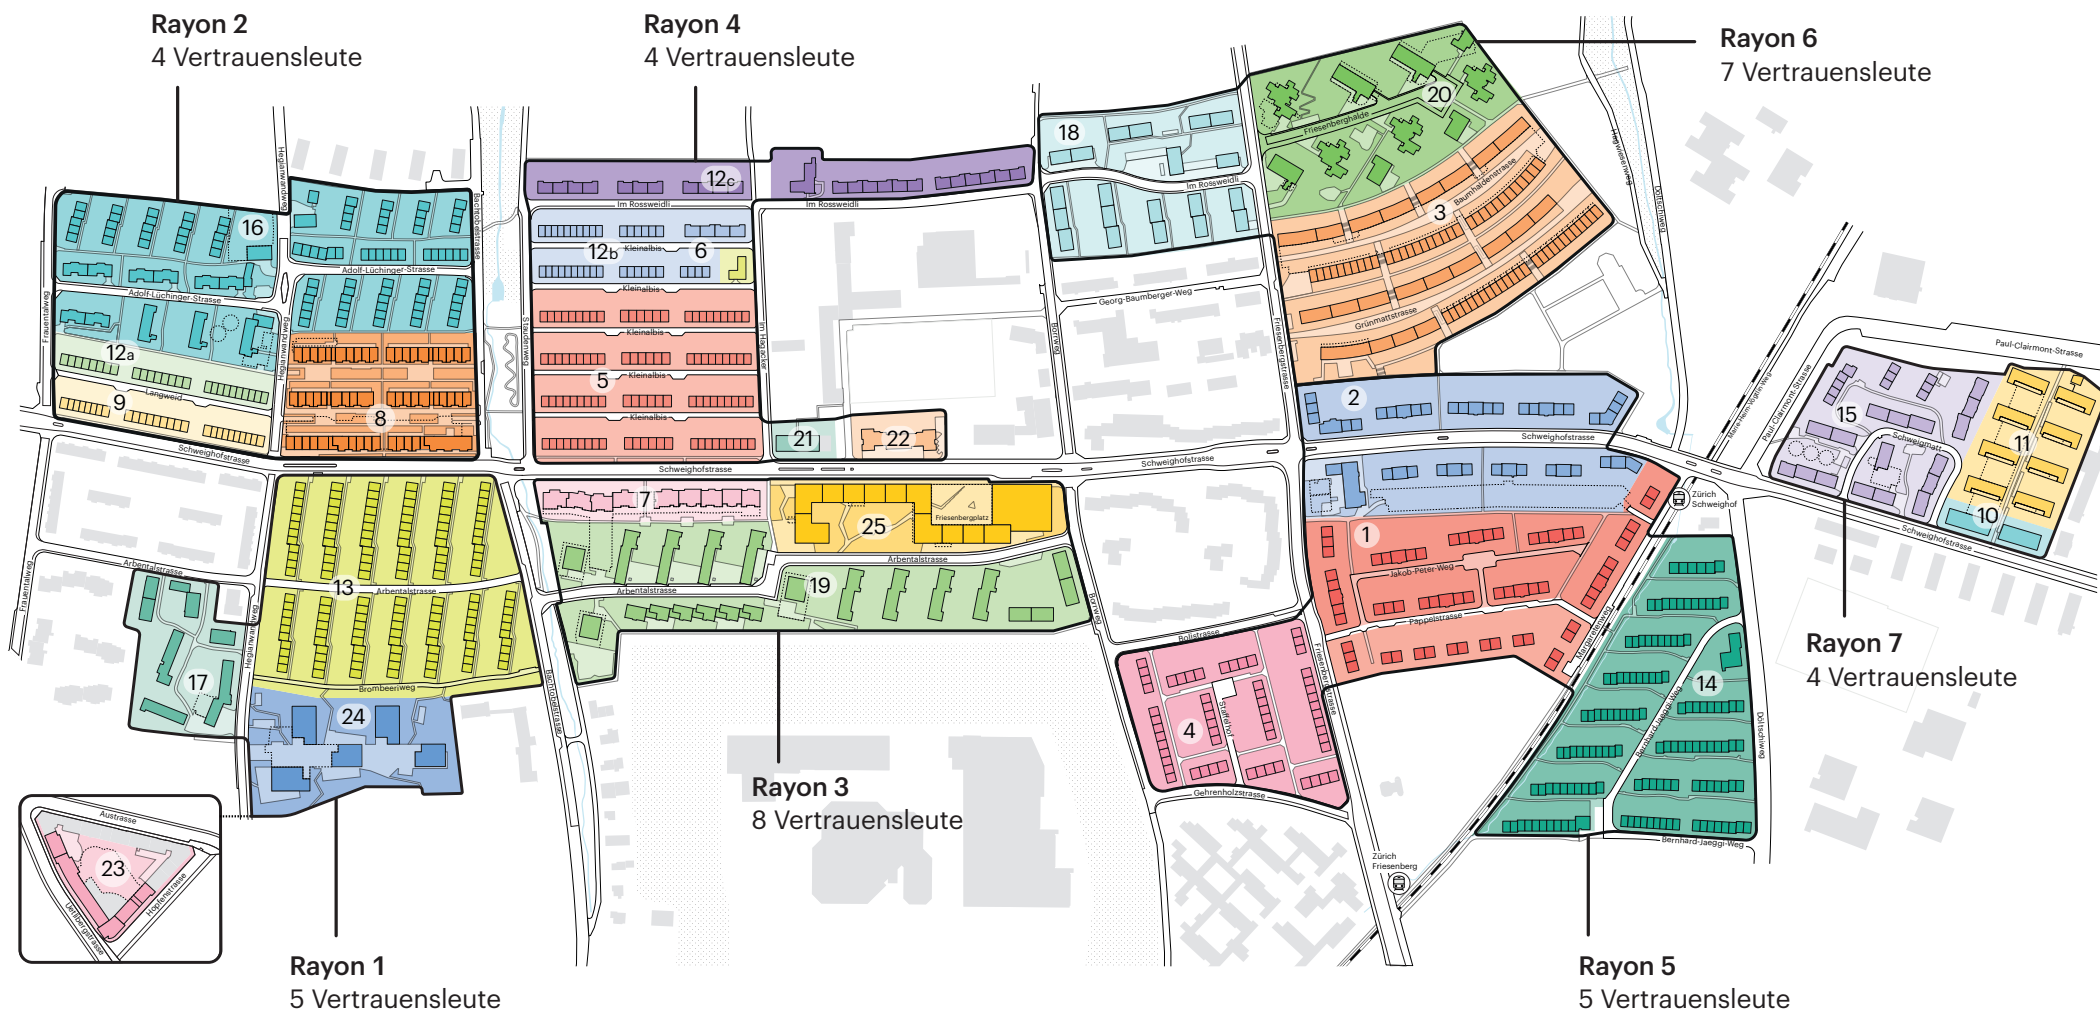

Rayons Vertrauensleute

Etappe | Siedlung

- | | | | |
|---------------------------|--------------------------|----------------------------|-----------------------------------|
| 1 Pappelstrasse | 8 Grossalbis | 13 Arbenal | 20 Friesenberghalde |
| 2 Schweighofstrasse Nord | 9 Schweighofstrasse Süd | 14 Bernhard-Jaeggi-Weg | 21 Hagacker |
| 3 Grünmatt | 10 Unterer Schweighof II | 15 Schweigmatt | 22 Blumenhaus |
| 4 Staffelhof | 11 Unterer Schweighof I | 16 Adolf-Lüchinger-Strasse | 23 Manessehof |
| 5 Kleinalbis | 12 a Langweid | 17 Hegianwandweg | 24 Brombeerweg |
| 6 Hort Kleinalbis | b Oberer Kleinalbis | 18 Rossweidli (MFH) | 25 Quartierzentrum
Friesenberg |
| 7 Schweighofstrasse Mitte | c Rossweidli | 19 Arbenal (MFH) | |