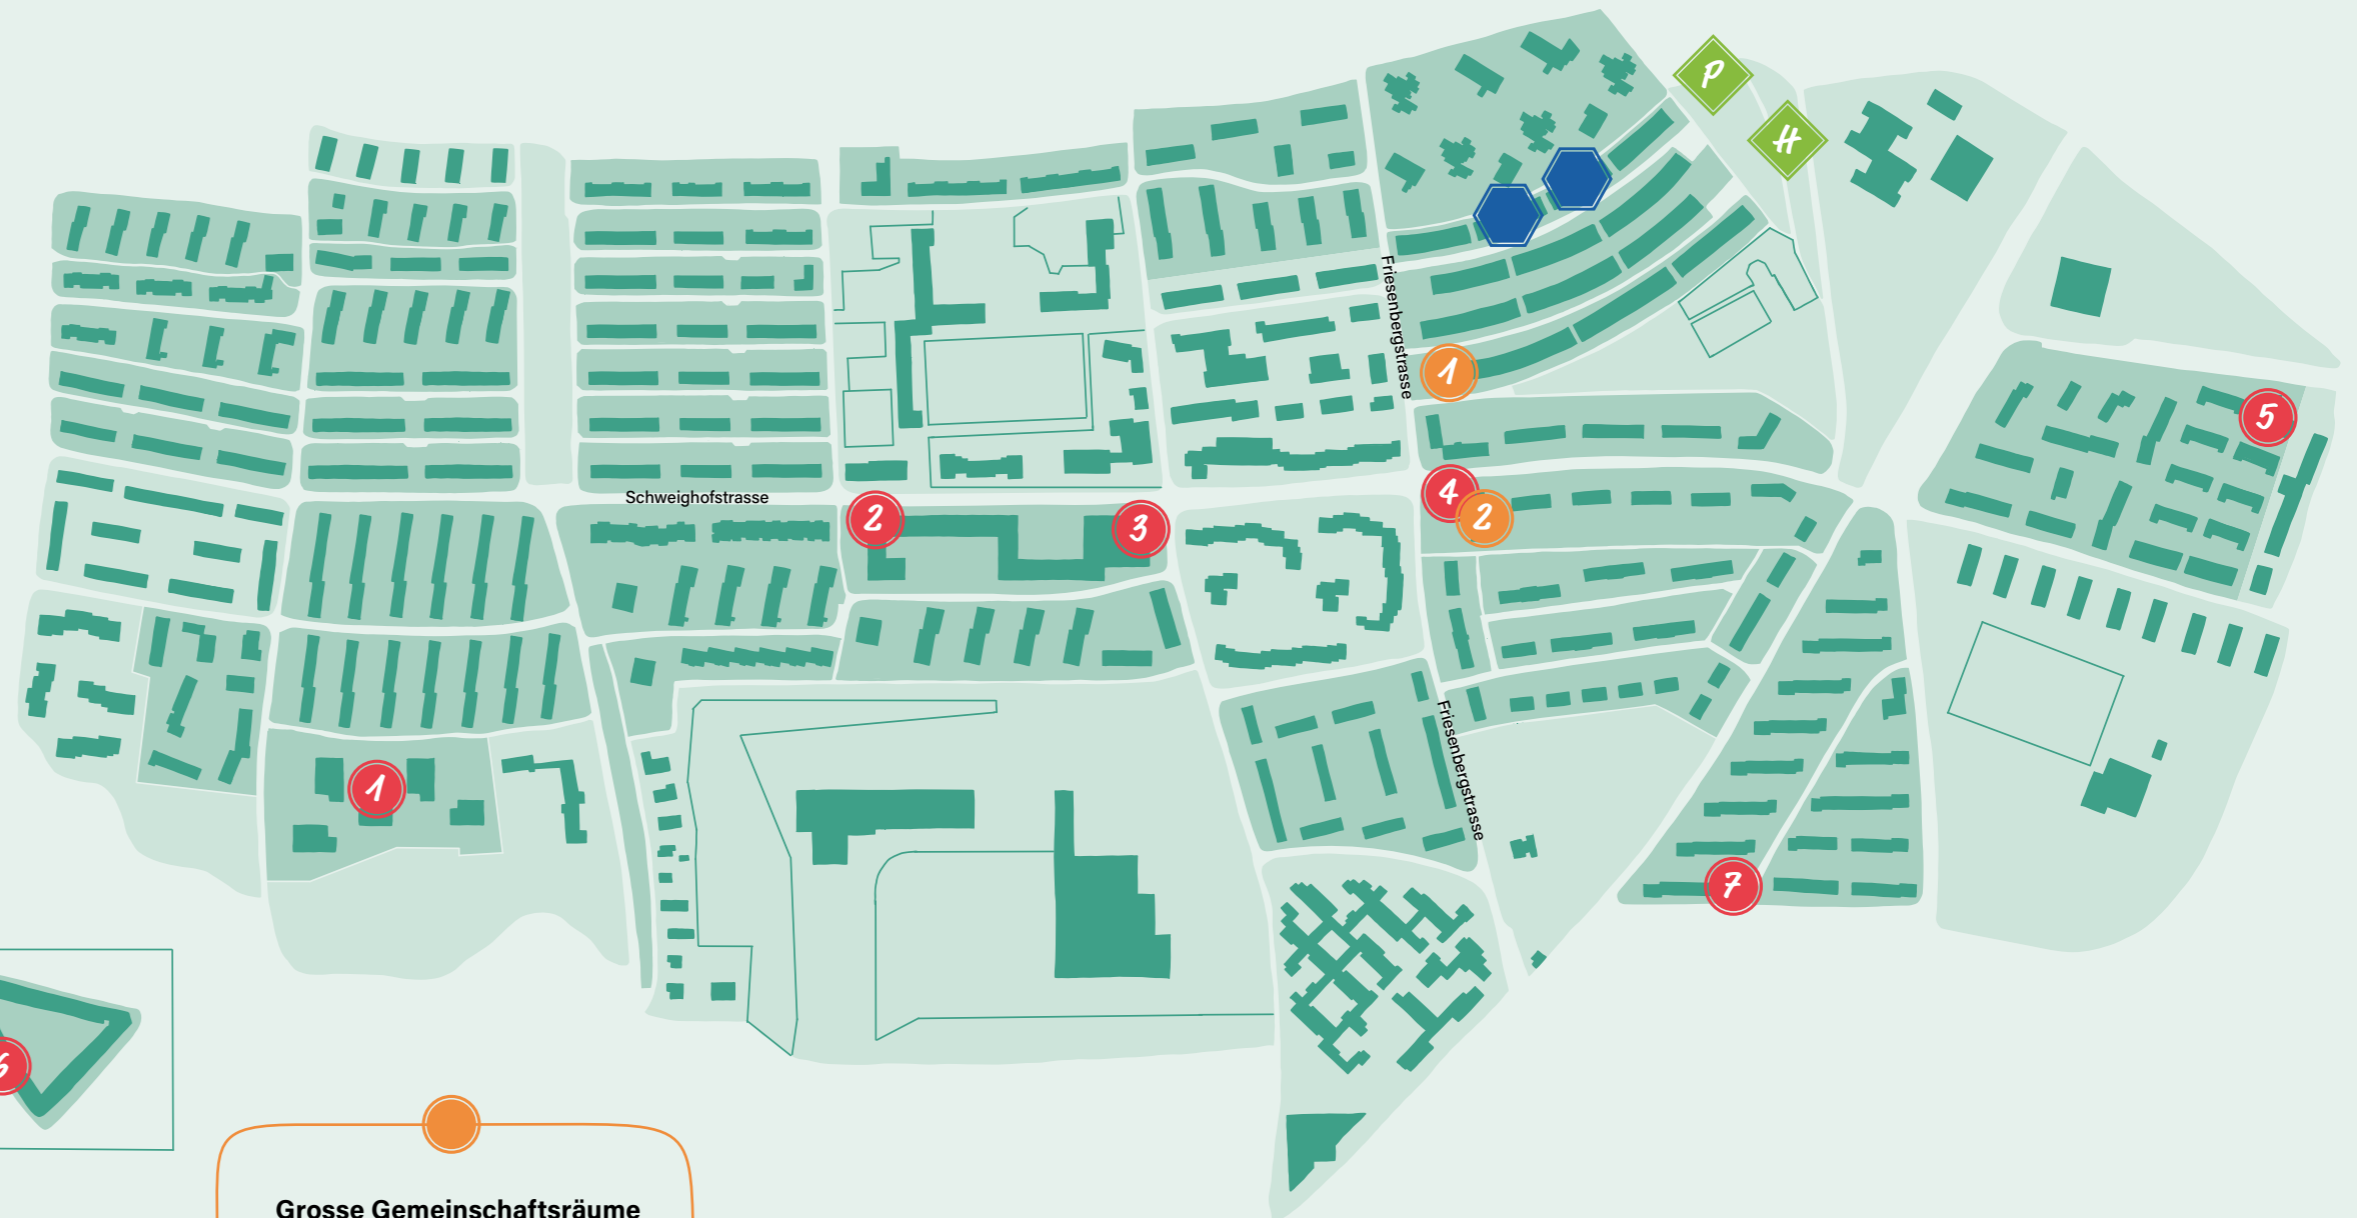

Kleine Gemeinschaftsräume für 20–30 Personen

- 1 GMR Brombeerweg
- 2 GMR Zentrum (S'hof 190)
- 3 GMR für Bewegung (Zentrum)
- 4 GMR Gemeindestube
- 5 GMR unterer Schweighof
- 6 GMR Manessehof
- 7 GMR Platzhirsch

Grosse Gemeinschaftsräume für bis zu 75 Personen

- 1 Saal Grünmatt
- 2 Saal Genossenschaftshaus

Gästezimmer

für 1 bis 2 Personen inklusive Parkplätzen
in der Siedlung Grünmatt

Freizeitanlagen

- P Pétanque-Bahn mit überdachtem Grillplatz
- H Holzofen