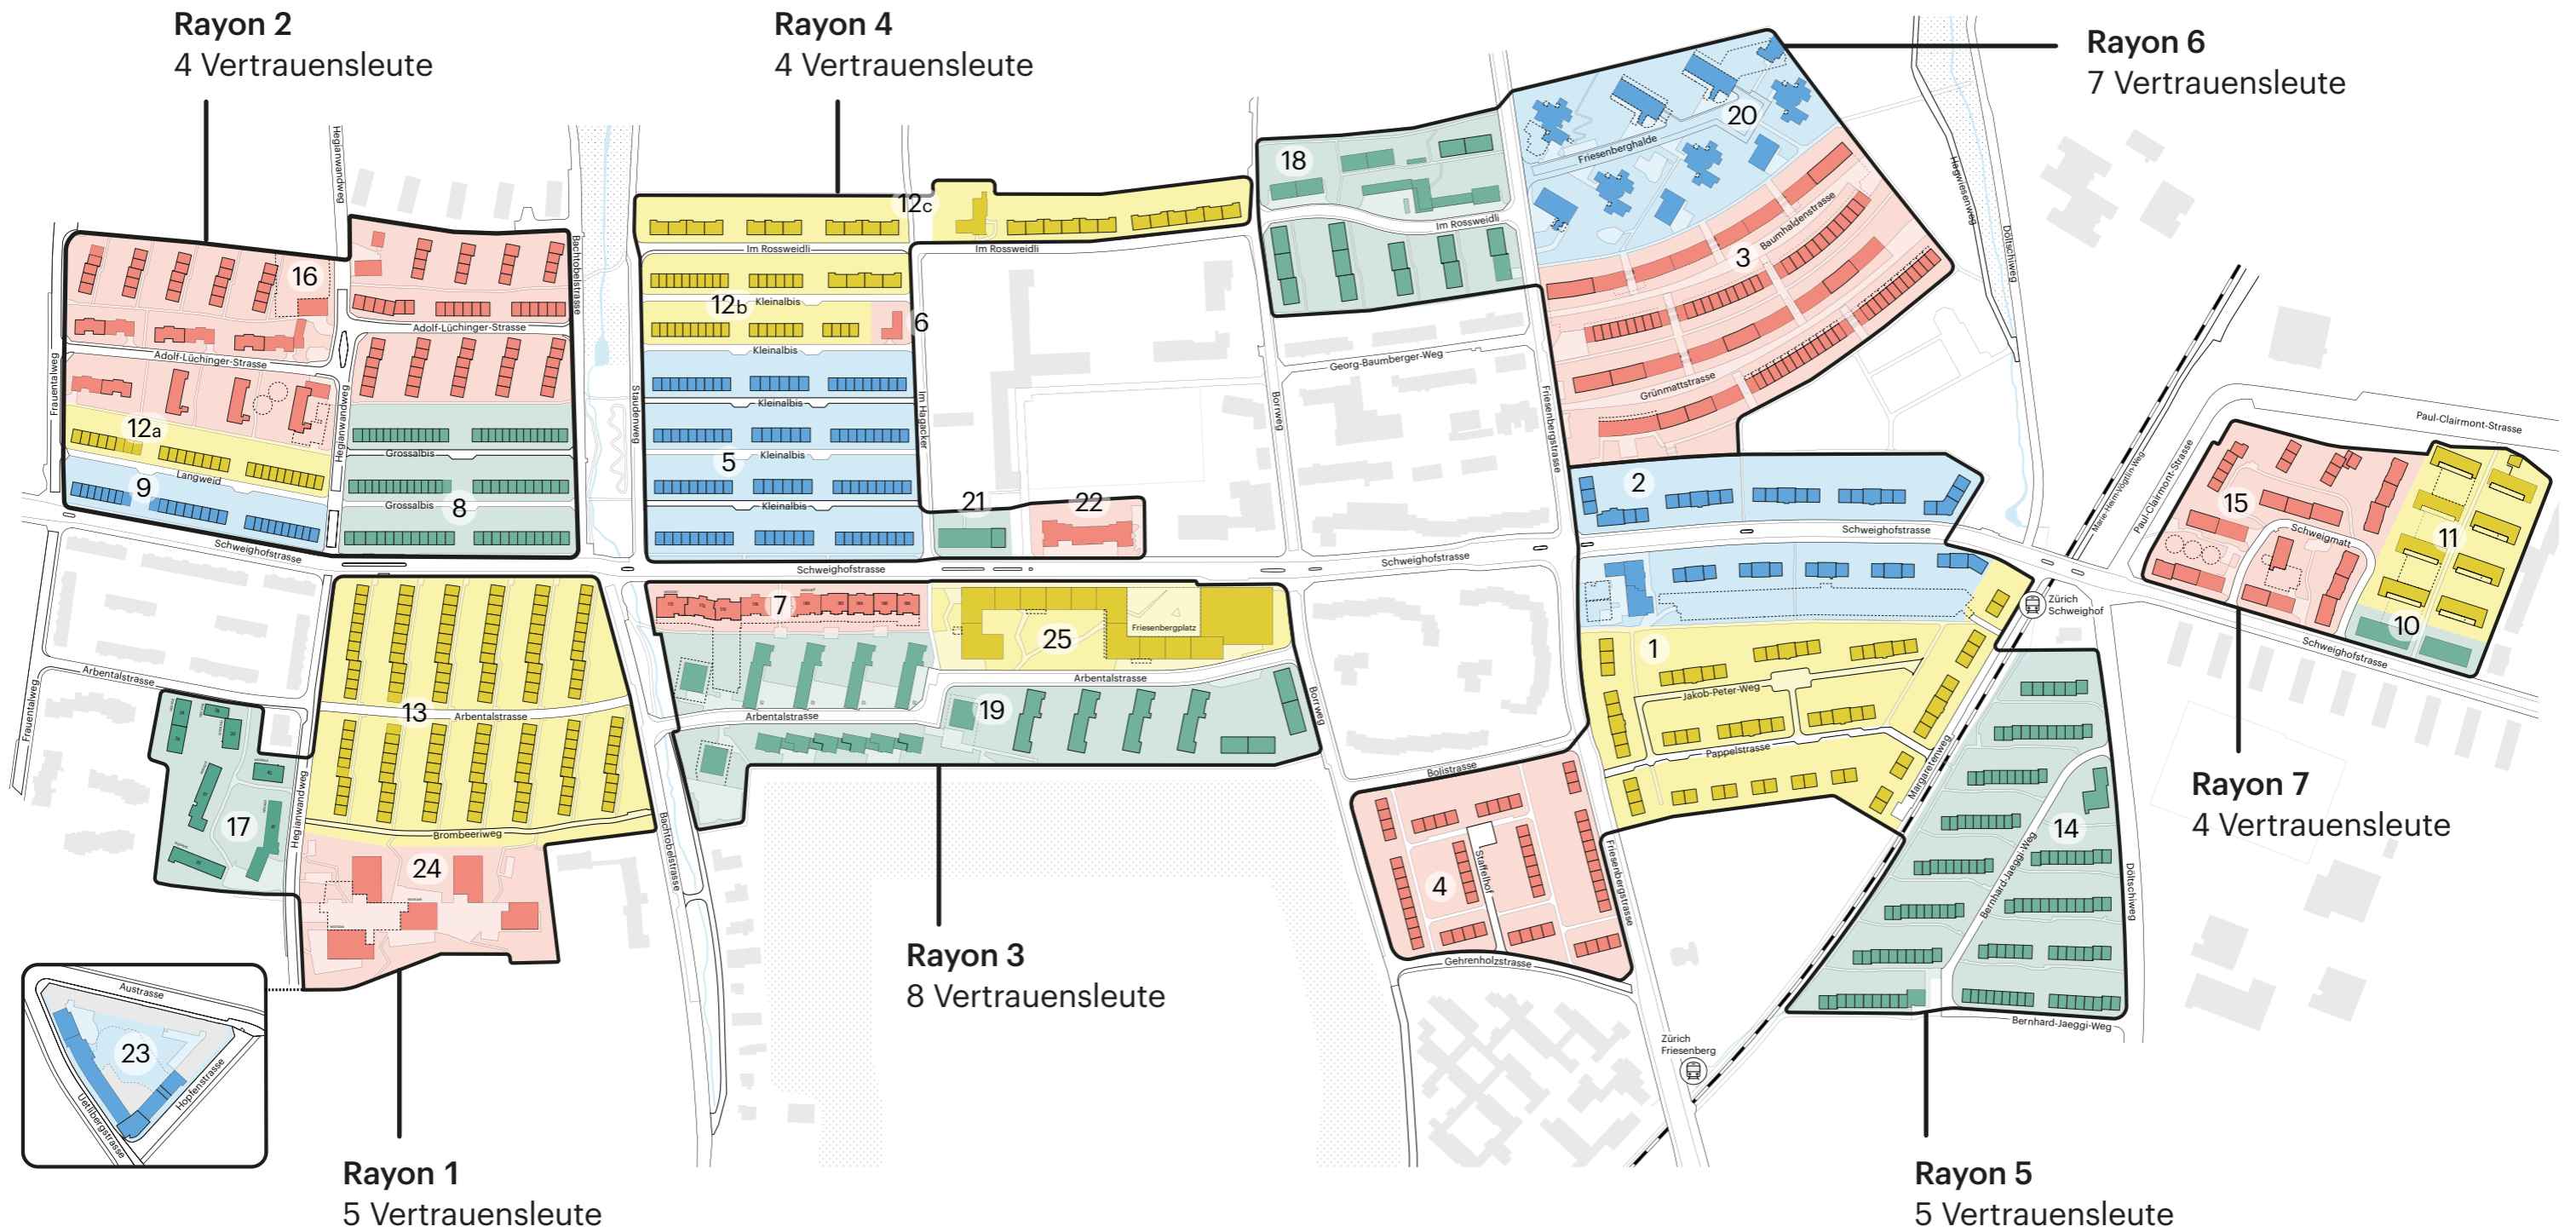

Rayons Vertrauensleute

Etappe | Siedlung

- 1 Pappelstrasse
- 2 Schweighofstrasse Nord
- 3 Grünmatt
- 4 Staffelhof
- 5 Kleinalbis
- 6 Hort Kleinalbis
- 7 Schweighofstrasse Mitte

- 8 Grossalbis
- 9 Schweighofstrasse Süd
- 10 Unterer Schweighof II
- 11 Unterer Schweighof I
- 12 a Langweid
- b Oberer Kleinalbis
- c Rossweidli

- 13 Arbental
- 14 Bernhard-Jaeggi-Weg
- 15 Schweigmatt
- 16 Adolf-Lüchinger-Strasse
- 17 Hegianwandweg
- 18 Rossweidli (MFH)
- 19 Arbental (MFH)

- 20 Friesenberghalde
- 21 Verwaltungsgebäude
- 22 Blumenhaus
- 23 Manessehof
- 24 Brombeerweg
- 25 Quartierzentrum Friesenberg