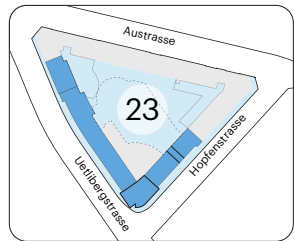

## Standorte Gemeinschafts-Kompostanlagen

- |                                      |              |  |                |
|--------------------------------------|--------------|--|----------------|
| <b>A</b> Adolf-Lüchinger-Strasse 68  | (16. Etappe) | <b>H</b> Hegianwandweg 45              | (17. Etappe)   |
| <b>B</b> Im Rossweidli 73            | (18. Etappe) | <b>I</b> Brombeerweg                   | (24. Etappe)   |
| <b>C</b> Friesenberghalde 9          | (20. Etappe) | <b>J</b> Arbentalstrasse 305           | (7/19. Etappe) |
| <b>D</b> Grünmatt Friesenbergstrasse | (3. Etappe)  | <b>K</b> Arbentalstrasse 324           | (7/19. Etappe) |
| <b>E</b> Grünmatt Döltschiweg        | (3. Etappe)  | <b>L</b> Arbentalstrasse 345 (Zentrum) | (7/19. Etappe) |
| <b>F</b> Schweigmatt 34              | (15. Etappe) | <b>M</b> Arbentalstrasse 354           | (7/19. Etappe) |
| <b>G</b> Schweighofstrasse 393       | (11. Etappe) |  |                |