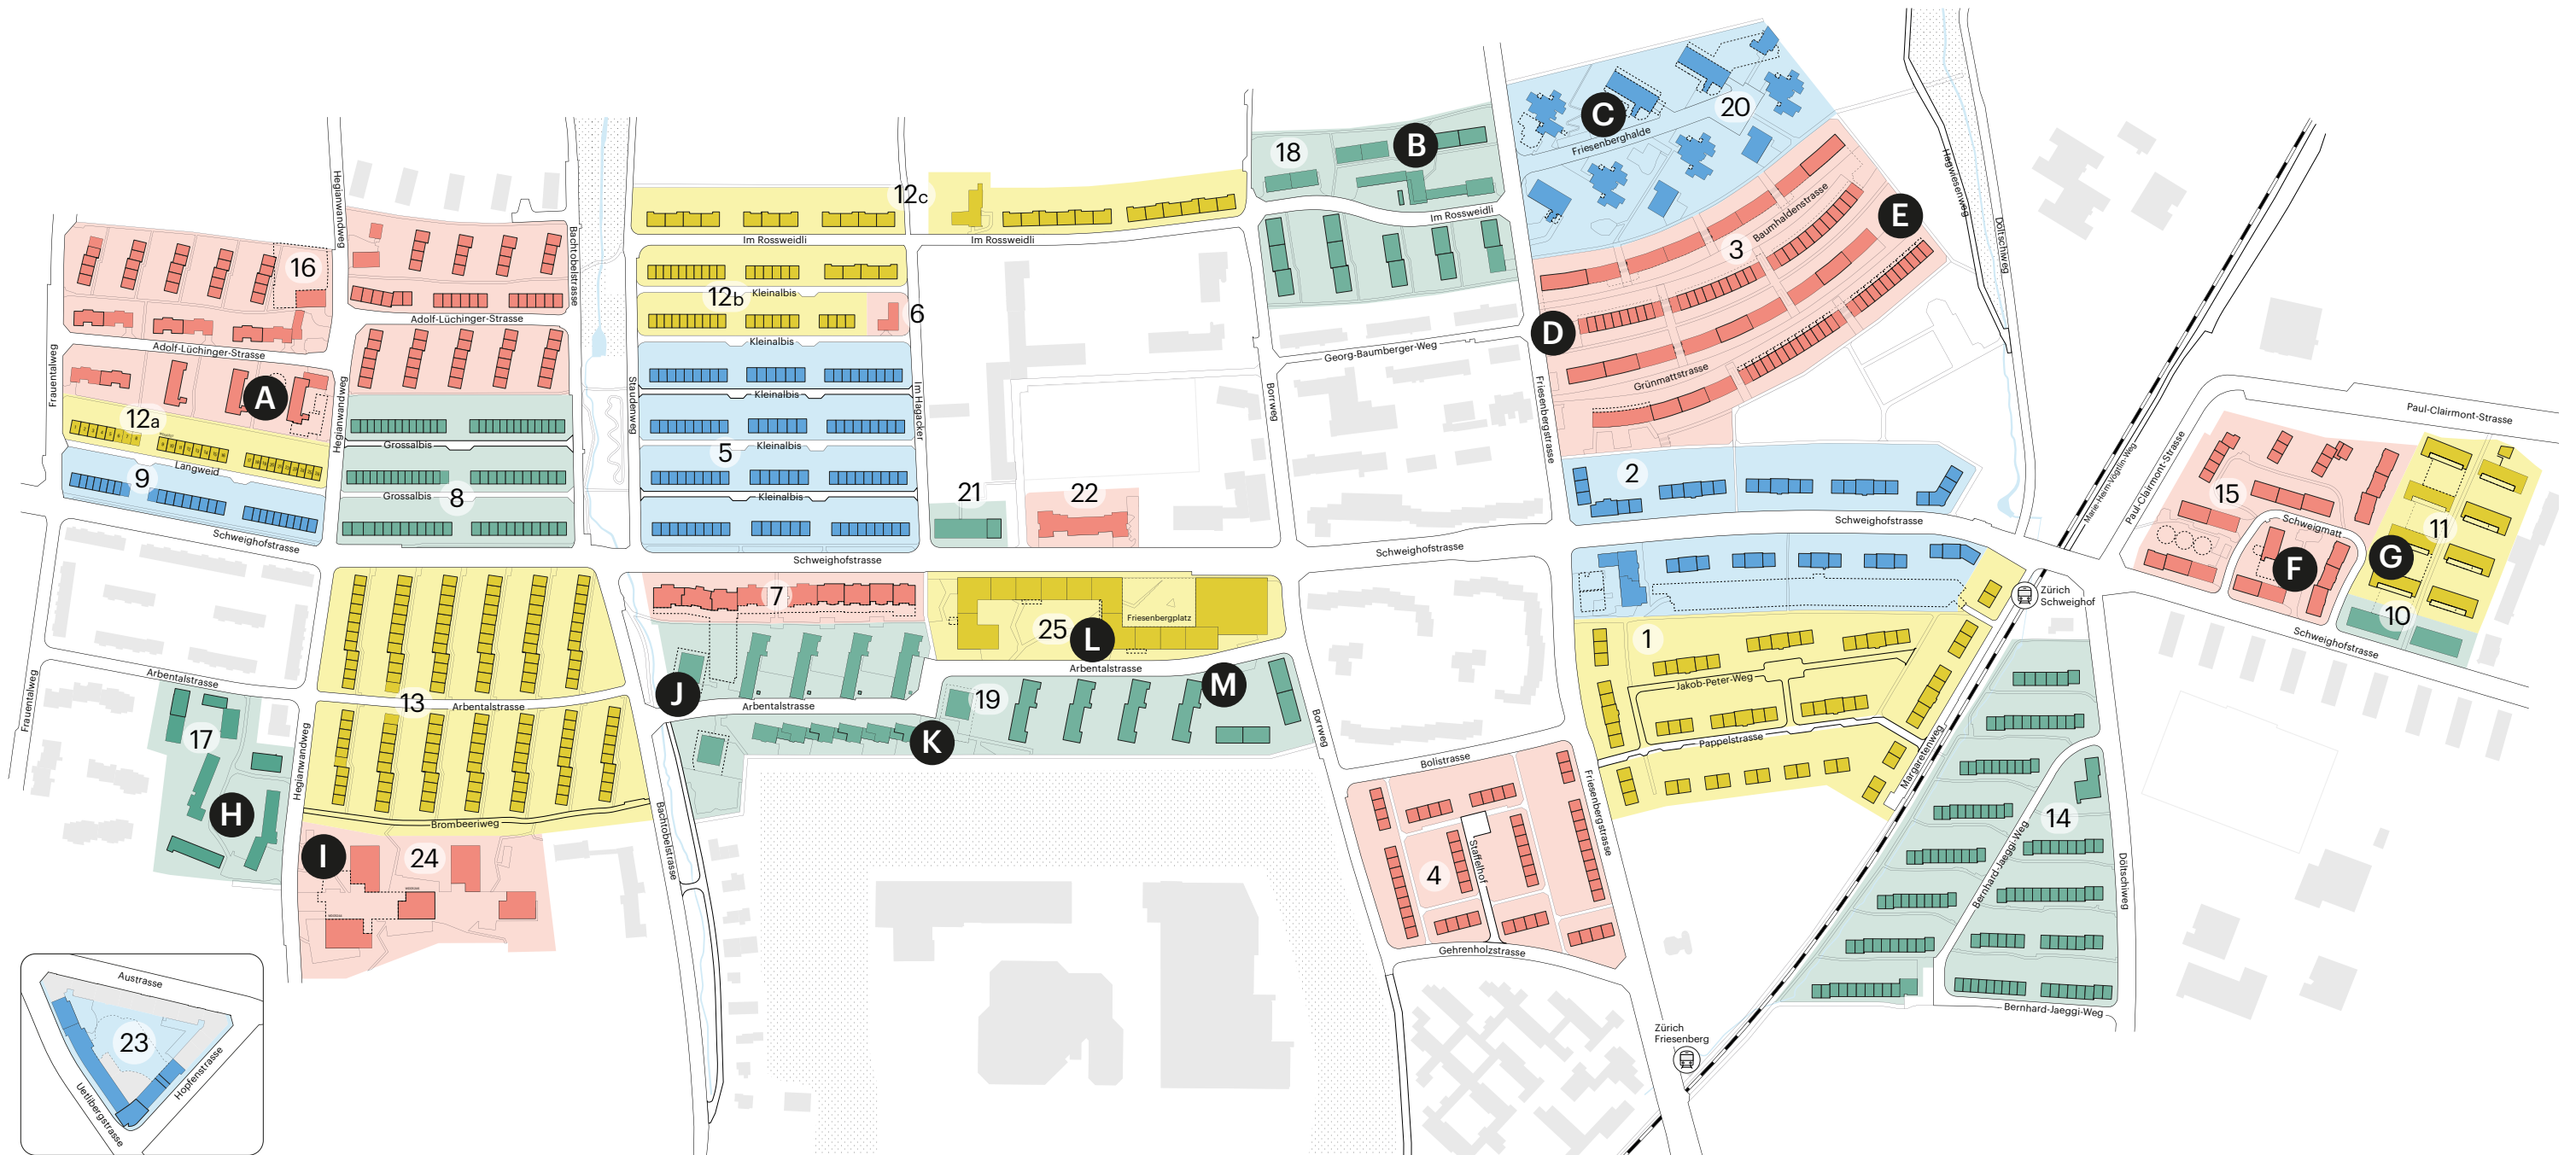

# Kompostanlagen

## Standorte Gemeinschafts-Kompostanlagen

- |                                      |              |  |                |
|--------------------------------------|--------------|--|----------------|
| <b>A</b> Adolf-Lüchinger-Strasse 68  | (16. Etappe) | <b>H</b> Hegianwandweg 45              | (17. Etappe)   |
| <b>B</b> Im Rossweidli 73            | (18. Etappe) | <b>I</b> Brombeerweg                   | (24. Etappe)   |
| <b>C</b> Friesenberghalde 9          | (20. Etappe) | <b>J</b> Arbentalstrasse 305           | (7/19. Etappe) |
| <b>D</b> Grünmatt Friesenbergstrasse | (3. Etappe)  | <b>K</b> Arbentalstrasse 324           | (7/19. Etappe) |
| <b>E</b> Grünmatt Döltschiweg        | (3. Etappe)  | <b>L</b> Arbentalstrasse 345 (Zentrum) | (7/19. Etappe) |
| <b>F</b> Schweigmatt 34              | (15. Etappe) | <b>M</b> Arbentalstrasse 354           | (7/19. Etappe) |
| <b>G</b> Schweighofstrasse 393       | (11. Etappe) |  |                |