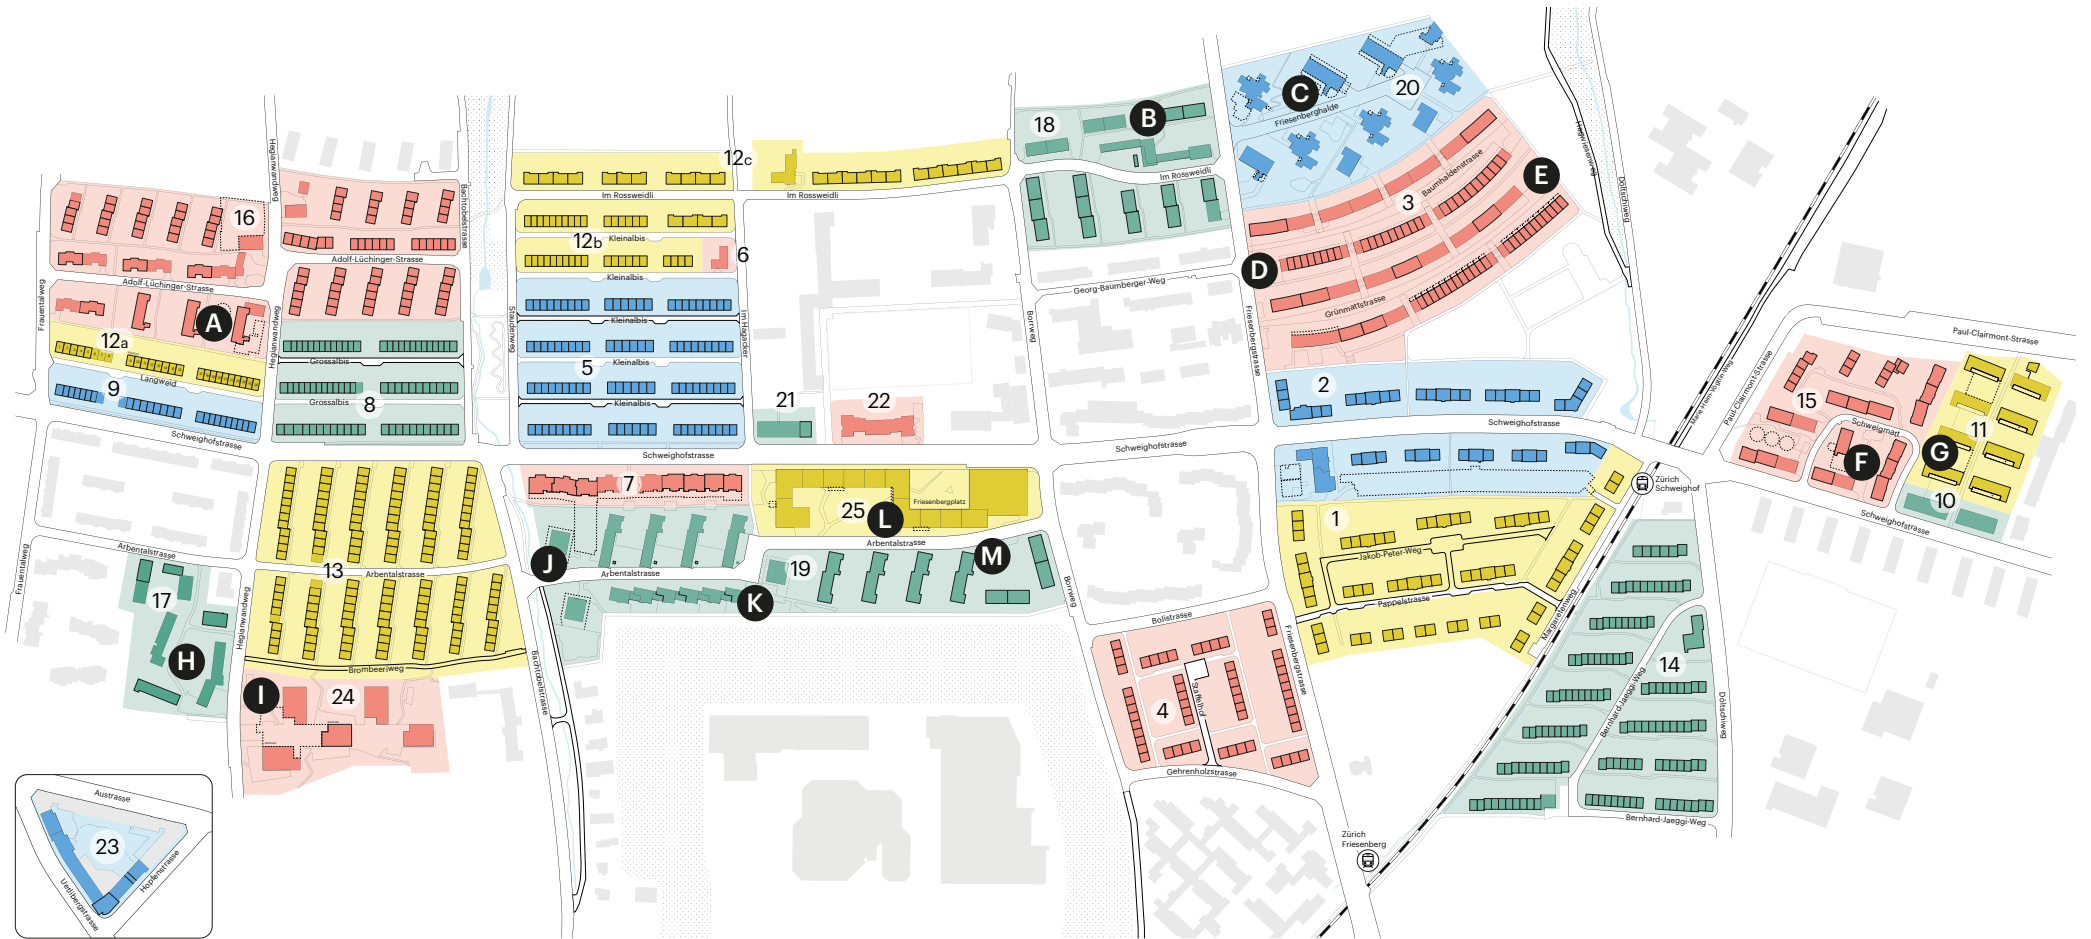

Kompostanlagen

Standorte Gemeinschafts-Kompostanlagen

A Adolf-Lüchinger-Strasse 68	(16. Etappe)	H Hegianwandweg 45	(17. Etappe)
B Im Rossweidli 73	(18. Etappe)	I Brombeeriweg	(24. Etappe)
C Friesenberghalde 9	(20. Etappe)	J Arbentalstrasse 305	(7/19. Etappe)
D Grünmatt Friesenbergstrasse	(3. Etappe)	K Arbentalstrasse 324	(7/19. Etappe)
E Grünmatt Döltschiweg	(3. Etappe)	L Arbentalstrasse 345 (Zentrum)	(25. Etappe)
F Schweigmatt 34	(15. Etappe)	M Arbentalstrasse 354	(7/19. Etappe)
G Schweighofstrasse 393	(11. Etappe)		