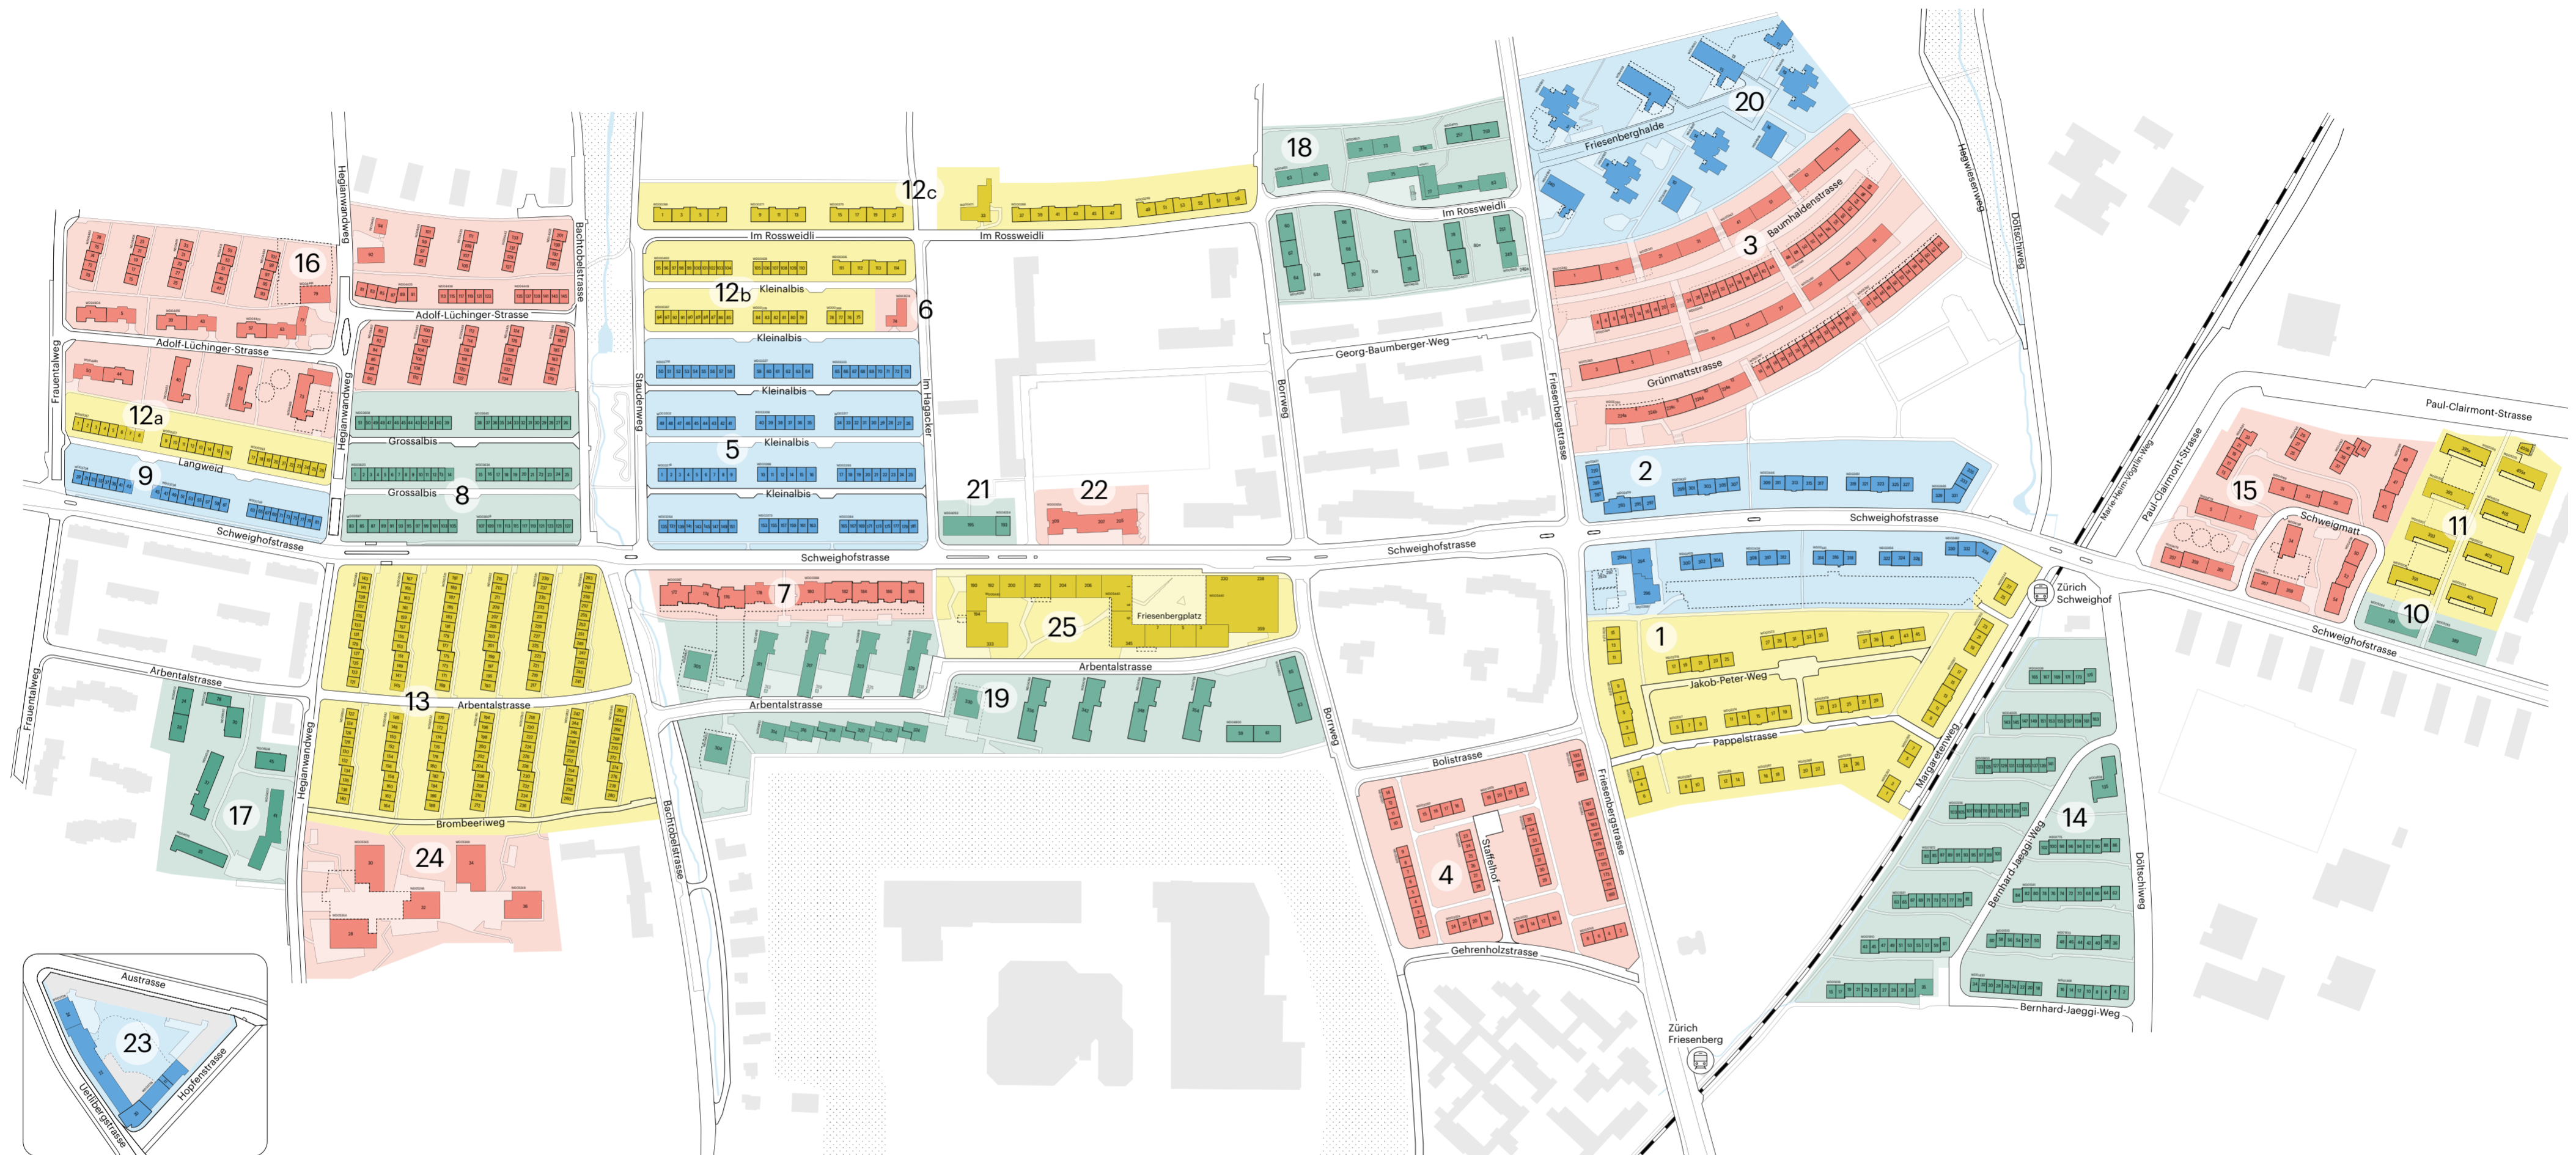

# Siedlungsplan

## Etappe | Siedlung

- |   |                         |    |                       |    |                         |    |                             |
|---|-------------------------|----|-----------------------|----|-------------------------|----|-----------------------------|
| 1 | Pappelstrasse           | 8  | Grossalbis            | 13 | Arbental                | 20 | Friesenbergthalde           |
| 2 | Schweighofstrasse Nord  | 9  | Schweighofstrasse Süd | 14 | Bernhard-Jaeggi-Weg     | 21 | Verwaltungsgebäude          |
| 3 | Grünmatt                | 10 | Unterer Schweighof II | 15 | Schweigmatt             | 22 | Blumenhaus                  |
| 4 | Staffelhof              | 11 | Unterer Schweighof I  | 16 | Adolf-Lüchinger-Strasse | 23 | Manessehof                  |
| 5 | Kleinalbis              | 12 | a Langweid            | 17 | Hegianwandweg           | 24 | Brombeeriweg                |
| 6 | Hort Kleinalbis         |    | b Oberer Kleinalbis   | 18 | Rossweidli (MFH)        | 25 | Quartierzentrum Friesenberg |
| 7 | Schweighofstrasse Mitte |    | c Rossweidli          | 19 | Arbental (MFH)          |    |                             |