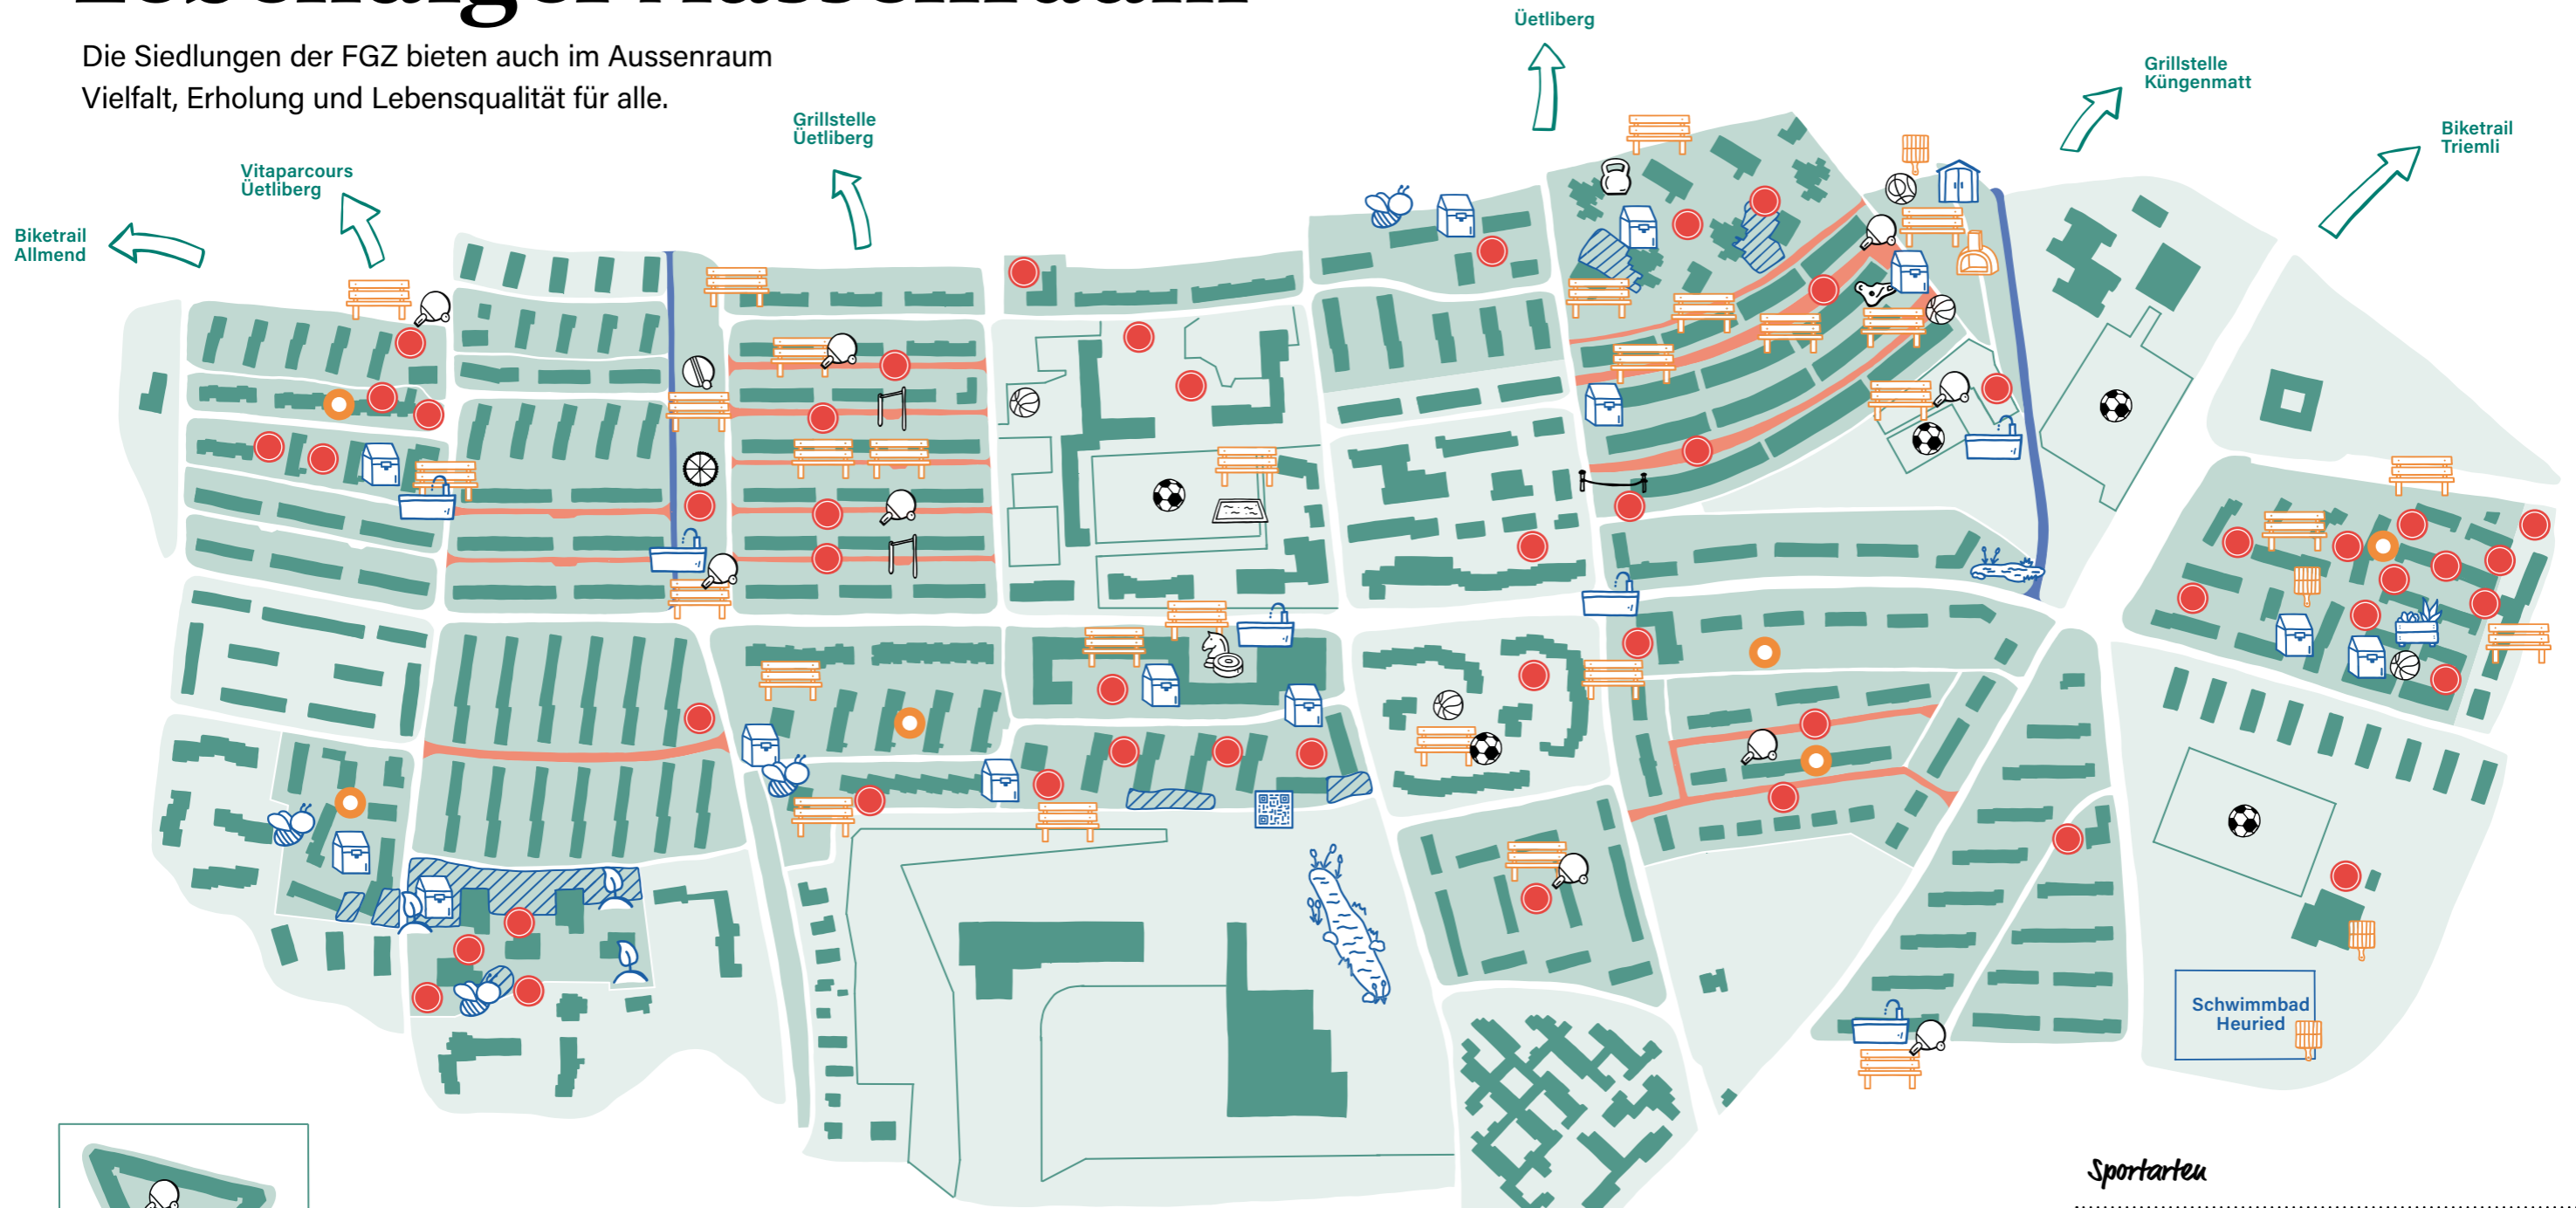

# Lebendiger Aussenraum

Die Siedlungen der FGZ bieten auch im Aussenraum Vielfalt, Erholung und Lebensqualität für alle.

## Spielplätze

- Spielplatz/-gerät
- Spielstrasse

## Natur

- |                            |                                      |
|----------------------------|--------------------------------------|
| Wildbienenhabitat          | Kompost                              |
| Brunnen                    | Urban Gardening                      |
| Biotop                     | Pflanzinseln                         |
| Bach                       | Pachtgärten                          |
| Aktuelle Ausgleichsflächen | Aktuelle ANR-Sensibilisierungsaktion |

## Treffpunkte

- Grillstelle
- Sitzgelegenheit
- Holzofen
- Aktuelle Mitwirkungsprojekte